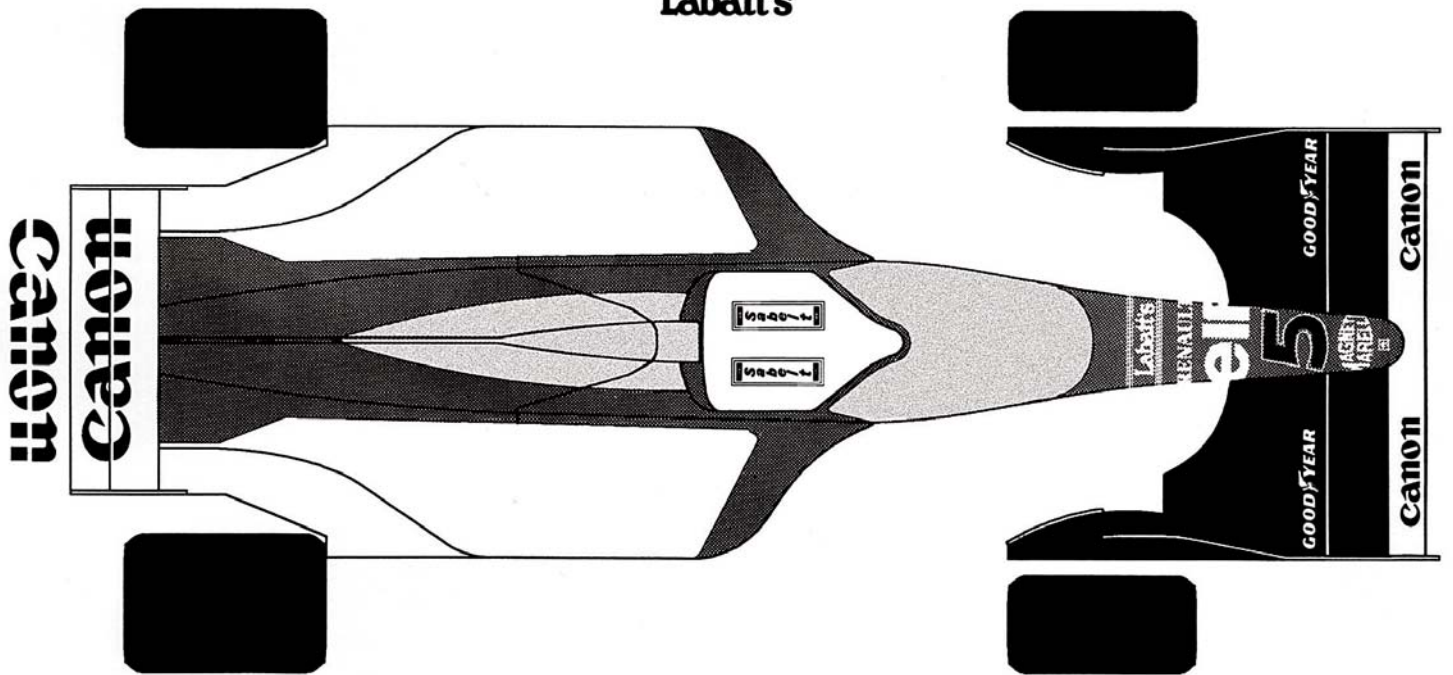

**TAMÉO KITS**

**TMK148 WILLIAMS RENAULT FW14  
ITALIAN G.P. 1991**

Labatt's

COLOUR CONVERSION

NISSAN BR7 BLUE  
PORSCHE L 39 F BLAU  
VOLKSWAGEN LP5K LIMOGES BLAU  
FIAT 479/A BLU LINE

**TAMEO KITS** srl  
Via Valle, 111 - P.O. Box 61  
17022 BORGIO VEREZZI SV ITALY  
Tel. 39 019 - 615.250  
Fax. 39 019 - 615.310  
[www.tameokits.com](http://www.tameokits.com)  
[sales@tameokits.com](mailto:sales@tameokits.com)  
[technical@tameokits.com](mailto:technical@tameokits.com)

Made in Italy. Modello per collezionisti in scala 1/43. Vietata la vendita ai minori di 14 anni. Nocivo per ingestione. Conservare fuori dalla portata dei bambini. Tameo Kits declina ogni responsabilità per un uso improprio del prodotto.  
Made in Italy. Collector 1/43 Scale Models. Not for sale to persons under 14 years of age. Dangerous if swallowed. Keep out of reach of children. Tameo Kits not held responsible for any damage or injury resulting from improper use of the product.  
Made in Italy. Modèle pour collectionneurs échelle 1/43. Vente interdite aux enfants de moins de 14 ans. Dangereux si avalé. Conserver hors de la portée des enfants. Tameo Kits décline toute responsabilité dans le cas de dommages dérivants de l'usage non approprié du produit.  
Made in Italy. Sammlermodell im Massstab 1/43. Verkauf an Jugendliche unter 14 Jahren verboten. Schädlich bei Verschlucken. Tameo Kits lehnt jede Verantwortung bei unsachgemässer Benutzung des Produktes ab.  
Hecho en Italia. Coleccion de modelos a escala 1/43. Prohibida la venta a menores de 14 años. No comestible. Mantener fuera del alcanc e de los niños. Tameo Kits no se hace responsable de los daños causados por el uso incorrecto de este producto.